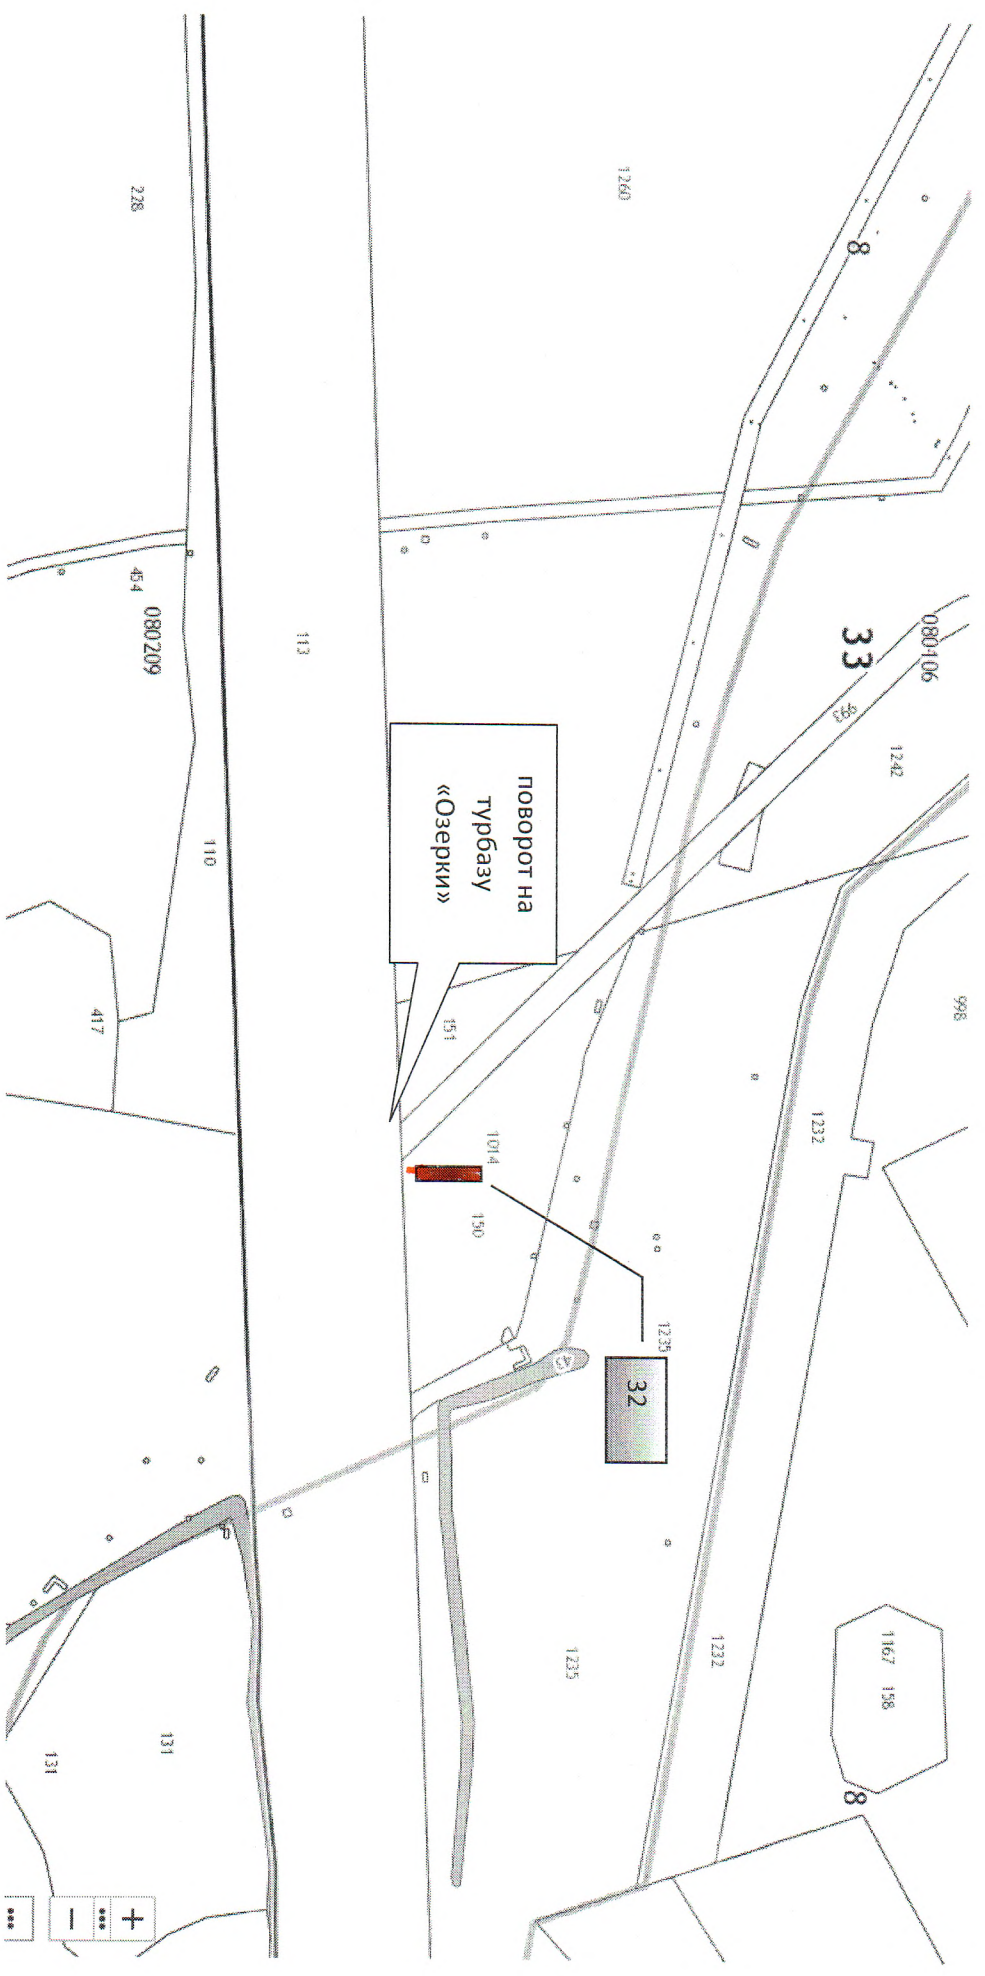

автодорога М-7 «Волга» км 288+500 (слева)
поворот на турбазу «Озёрки»

Схема рекламной конструкции адресу:
автодорога М-7 «Волга» км 288+500 (слева)
поворот на турбазу «Озерки»